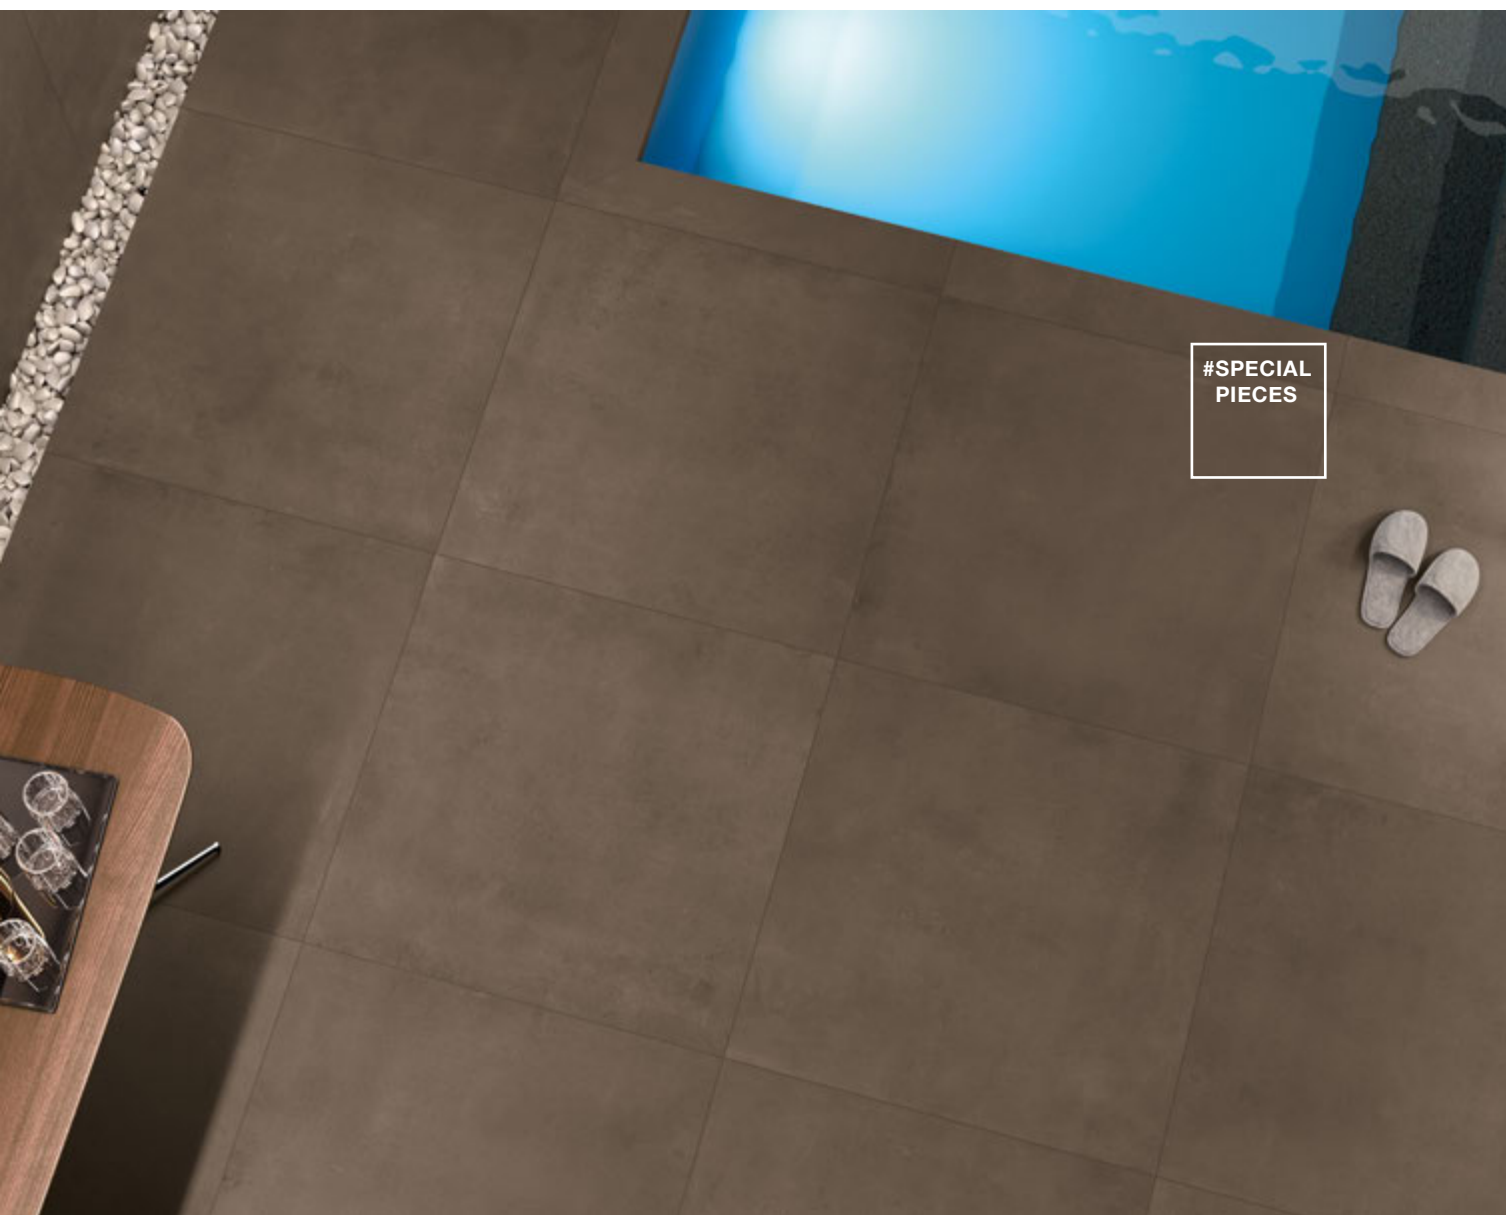

floor

MOKA R11 19MM 80x80 .32"x32" RETT
ELEMENTO AD "L" ASSEMBLATO R11 19MM
15x80x5 . 6"x32"x2" RETT

floor

MOKA HAMMER 19MM 100x100 . 40"x40" RETT

wall

MOSAICO PIANO MIX SAND + MOKA 20x40 . 8"x16" RETT
MOKA 60x120 . 24"x48" RETT
SAND 60x120 . 24"x48" RETT

#SPECIAL
PIECES