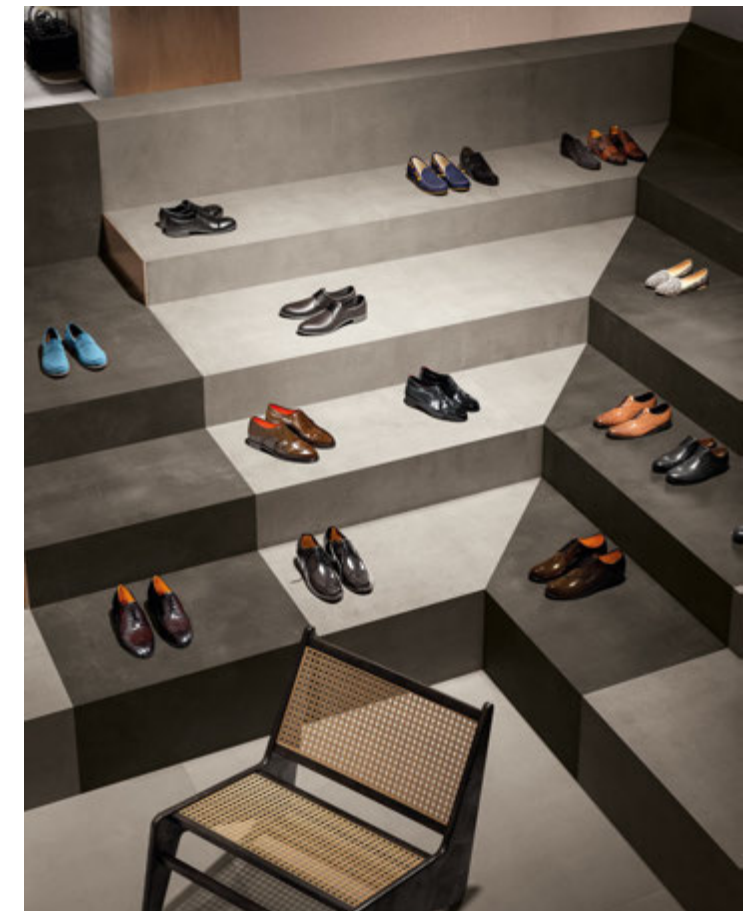

#SPECIAL
DECOR

Decorazioni liberamente componibili propongono pregiate lavorazioni ceramiche e motivi stilizzati //

Fully modular **decorations** featuring fine ceramic craftsmanship and stylized patterns //

Les **décorations** librement modulables offrent de fines finitions en céramique et des motifs stylisés //

Frei kombinierbare **Dekorelemente** bieten hochwertige Keramikbearbeitungen und stilisierte Motive //

Свободно сочетающиеся **декоративные элементы** отличаются высококачественной отделкой керамики и великолепными стилизованными мотивами //

floor
IVORY 100x100 . 40"x40" RETT
INSERTO DAMASCO IVORY 100x100 . 40"x40" RETT
step
IVORY 60x120 . 24"x48" RETT
ANTRA 60x120 . 24"x48" RETT