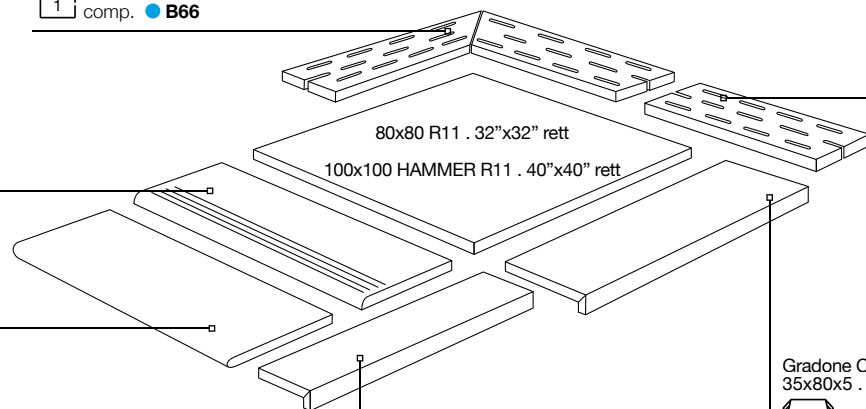

Coppia Angolo Griglia (2 pz) R11
20x80 . 8" x32" rett

Griglia per Piscina R11
20x80 . 8" x32" rett

Elemento ad "L" assemblato R11
15x80x5 . 6" x32" x2" rett

Elemento ad "L" assemblato HAMMER R11
15x100x5 . 6" x40" x2" rett